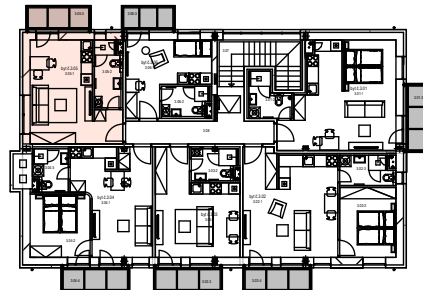

BYT Č. 3.05 3. NP

KORVIN HOME

korvinhome.sk

PŔDORYS BYTU Č.3.05:

SITUÁCIA 3. NP - BYTU Č.3.05:

SITUÁCIA PIVNICE K BYTU Č.3.05:

VSTUP DO BYTU

LEGENDA MIESTNOSTI BYTU Č.3.05:

OZNAČENIE	NÁZOV MIESTNOSTI	PLOCHA m ²
3.05-1	OBYTNÝ PRIESTOR S KUCHYŇOU	20,96
3.05-2	KÚPEĽŇA	4,77
3.05-3	BALKÓN	4,25
0.20	PIVNIČNÁ KOPKA	3,09
3.05	BYT č. 3.05	25,73
	BYT + P.KOPKA + EXTERIÉR	33,07

Eötvösa 12, Komárno, 945 05