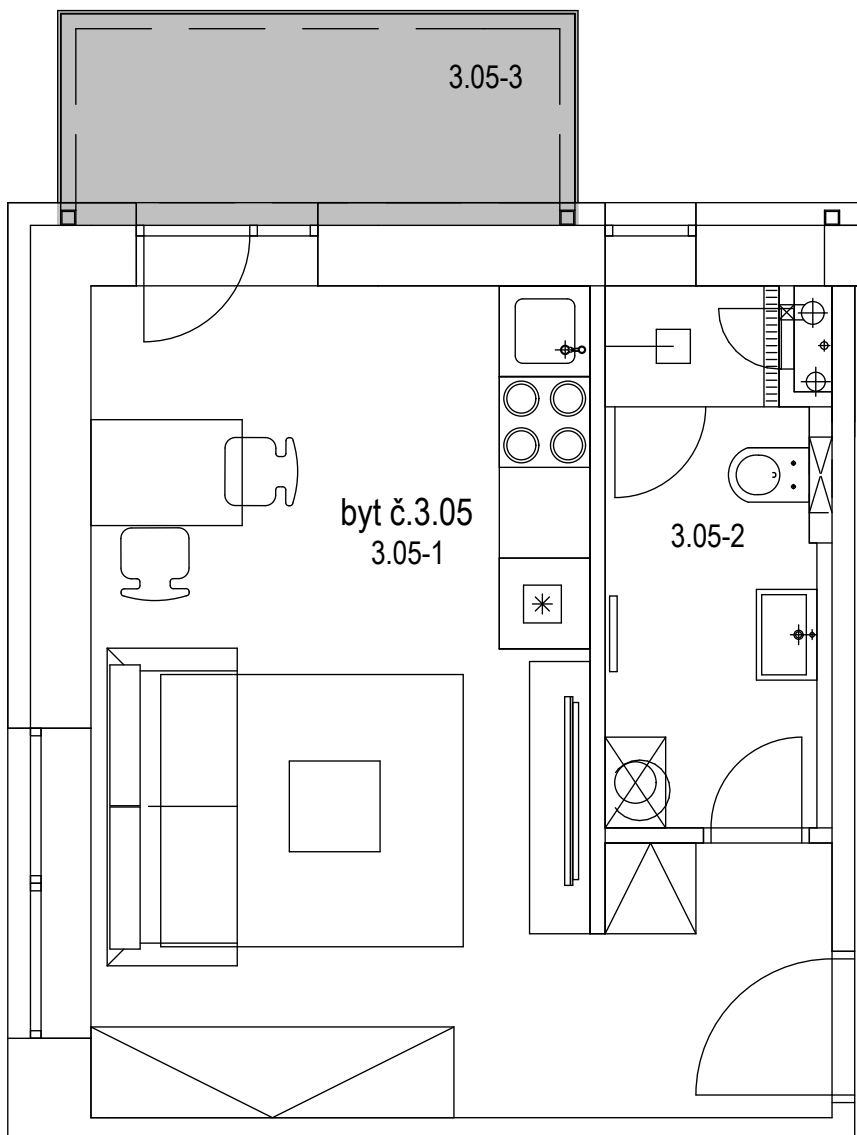

BYT Č. 3.05 3. NP

KORVIN HOME

korvinhome.sk

PŔDORYS BYTU Č.3.05:

SITUÁCIA 3. NP - BYTU Č.3.05:

SITUÁCIA PIVNICE K BYTU Č.3.05:

VSTUP DO BYTU

LEGENDA MIESTNOSTI BYTU Č.3.05:

OZNAČENIE	NÁZOV MIESTNOSTI	PLOCHA m ²
3.05-1	OBYTNÝ PRIESTOR S KUCHYŇOU	20,96
3.05-2	KÚPEĽŇA	4,77
3.05-3	BALKÓN	4,25
0.20	PIVNIČNÁ KOPKA	3,09
3.05	BYT č. 3.05	25,73
	BYT + P.KOPKA + EXTERIÉR	33,07

Eötvösa 12, Komárno, 945 05