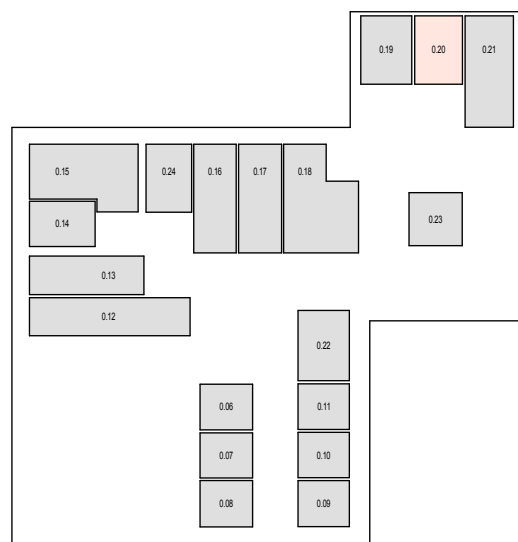

BYT Č. 3.05 3. NP

KORVIN HOME

korvinhome.sk

PŔDORYS BYTU Č.3.05:

SITUÁCIA 3. NP - BYTU Č.3.05:

SITUÁCIA PIVNICE K BYTU Č.3.05:

VSTUP DO BYTU

LEGENDA MIESTNOSTI BYTU Č.3.05:

OZNAČENIE	NÁZOV MIESTNOSTI	PLOCHA m ²
3.05-1	OBYTNÝ PRIESTOR S KUCHYŇOU	20,96
3.05-2	KÚPEĽŇA	4,77
3.05-3	BALKÓN	4,25
0.20	PIVNIČNÁ KOPKA	3,09
3.05	BYT č. 3.05	25,73
	BYT + P.KOPKA + EXTERIÉR	33,07

Eötvösa 12, Komárno, 945 05