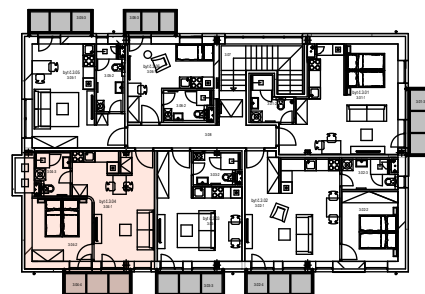

# BYT Č. 3.04 3. NP

# KORVIN HOME

korvinhome.sk

PŔDORYS BYTU Č.3.04:

SITUÁCIA 3. NP - BYTU Č.3.04:

SITUÁCIA PIVNICE K BYTU Č.3.04:

LEGENDA MIESTNOSTI BYTU Č.3.04:

OZNAČENIE	NÁZOV MIESTNOSTI	PLOCHA m <sup>2</sup>
3.04-1	OBYTNÝ PRIESTOR S KUCHYŇOU	21,17
3.04-2	SPÁĽŇA	10,62
3.04-3	KÚPEĽŇA	4,09
3.04-4	BALKÓN	4,50
0.21	PIVNIČNÁ KOPKA	4,76
3.04	BYT Č.3.04	35,88
	BYT + P.KOPKA + EXTERIÉR	45,14