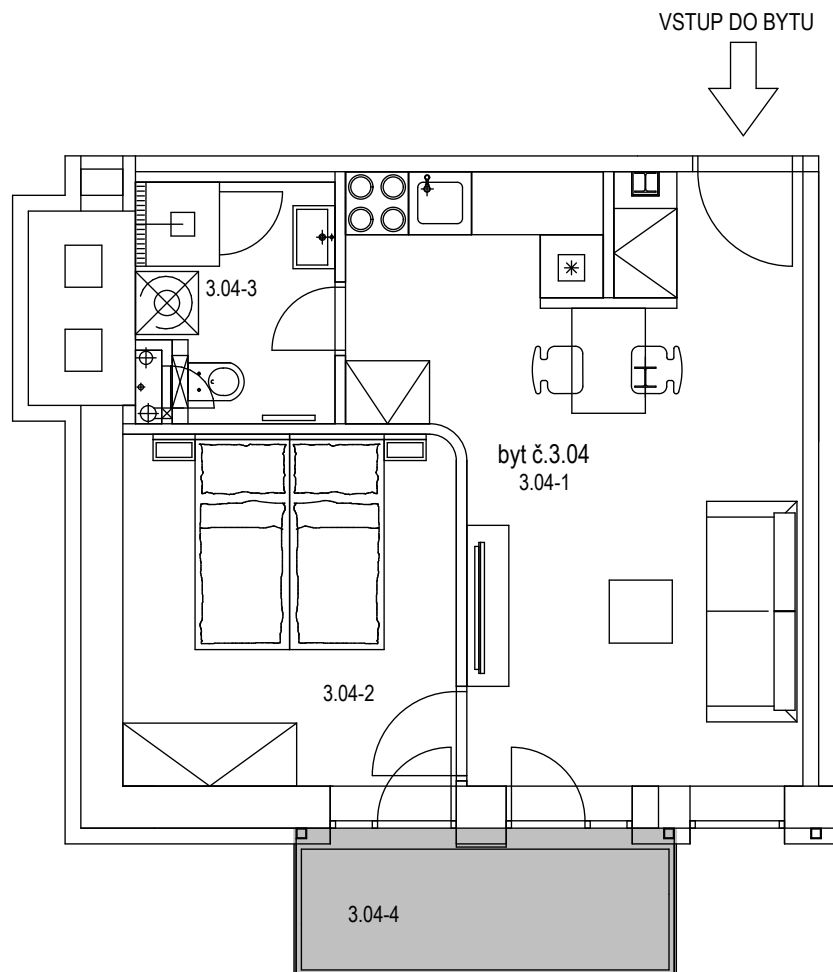

# BYT Č. 3.04 3. NP

# KORVIN HOME

korvinhome.sk

PŔDORYS BYTU Č.3.04:

SITUÁCIA 3. NP - BYTU Č.3.04:

SITUÁCIA PIVNICE K BYTU Č.3.04:

LEGENDA MIESTNOSTI BYTU Č.3.04:

OZNAČENIE	NÁZOV MIESTNOSTI	PLOCHA m <sup>2</sup>
3.04-1	OBYTNÝ PRIESTOR S KUCHYŇOU	21,17
3.04-2	SPÁĽŇA	10,62
3.04-3	KÚPEĽŇA	4,09
3.04-4	BALKÓN	4,50
0.21	PIVNIČNÁ KOPKA	4,76
3.04	BYT Č.3.04	35,88
	BYT + P.KOPKA + EXTERIÉR	45,14