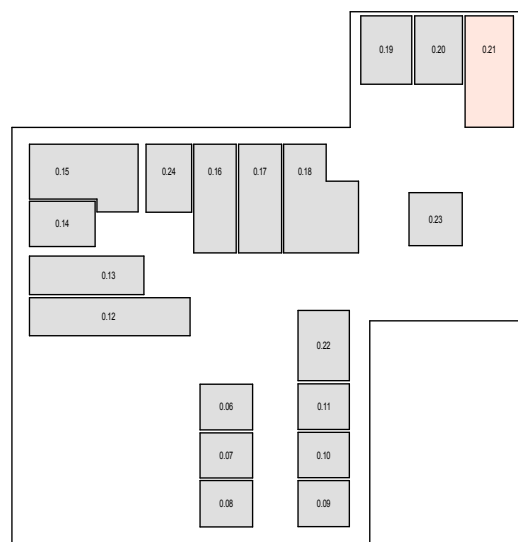

# KORVIN HOME

korvinhome.sk

PŔDORYS BYTU Č.3.04:

SITUÁCIA 3. NP - BYTU Č.3.04:

SITUÁCIA PIVNICE K BYTU Č.3.04:

LEGENDA MIESTNOSTI BYTU Č.3.04:

OZNAČENIE	NÁZOV MIESTNOSTI	PLOCHA m <sup>2</sup>
3.04-1	OBYTNÝ PRIESTOR S KUCHYŇOU	21,17
3.04-2	SPÁĽŇA	10,62
3.04-3	KÚPEĽŇA	4,09
3.04-4	BALKÓN	4,50
0.21	PIVNIČNÁ KOPKA	4,76
3.04	BYT Č.3.04	35,88
	BYT + P.KOPKA + EXTERIÉR	45,14