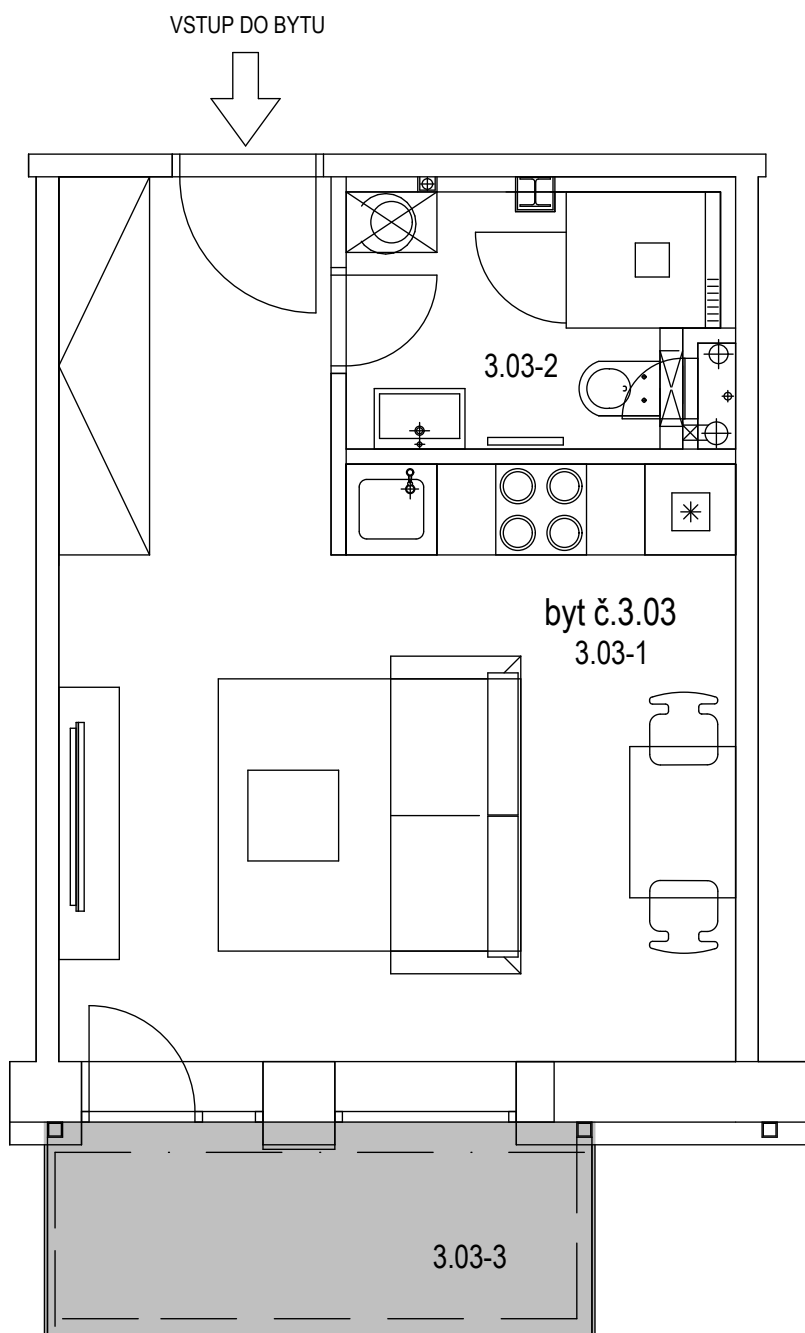

# BYT Č. 3.03 3. NP

# KORVIN HOME

korvinhome.sk

PŔDORYS BYTU Č.3.03:

SITUÁCIA 3. NP - BYTU Č.3.03:

SITUÁCIA PIVNICE K BYTU Č.3.03:

LEGENDA MIESTNOSTI BYTU Č.3.03:

OZNAČENIE	NÁZOV MIESTNOSTI	PLOCHA m <sup>2</sup>
3.03-1	OBYTNÝ PRIESTOR S KUCHYŇOU	21,01
3.03-2	KÚPEĽŇA	3,92
3.03-3	BALKÓN	4,50
0.19	PIVNIČNÁ KOPKA	3,09
3.03	BYT č. 3.03	24,93
	BYT + P.KOPKA + EXTERIÉR	32,52