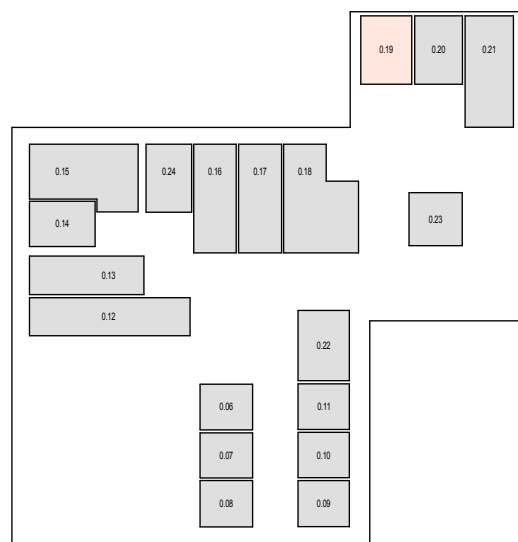

# KORVIN HOME

korvinhome.sk

PŔDORYS BYTU Č.3.03:

SITUÁCIA 3. NP - BYTU Č.3.03:

SITUÁCIA PIVNICE K BYTU Č.3.03:

LEGENDA MIESTNOSTI BYTU Č.3.03:

OZNAČENIE	NÁZOV MIESTNOSTI	PLOCHA m <sup>2</sup>
3.03-1	OBYTNÝ PRIESTOR S KUCHYŇOU	21,01
3.03-2	KÚPEĽŇA	3,92
3.03-3	BALKÓN	4,50
0.19	PIVNIČNÁ KOPKA	3,09
3.03	BYT č. 3.03	24,93
	BYT + P.KOPKA + EXTERIÉR	32,52