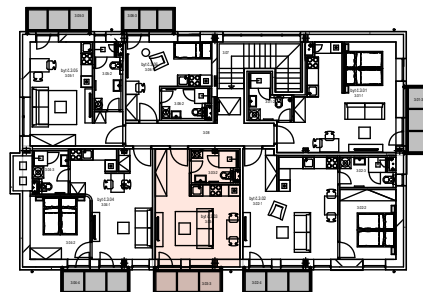

# BYT Č. 3.03 3. NP

# KORVIN HOME

korvinhome.sk

PŔDORYS BYTU Č.3.03:

SITUÁCIA 3. NP - BYTU Č.3.03:

SITUÁCIA PIVNICE K BYTU Č.3.03:

LEGENDA MIESTNOSTI BYTU Č.3.03:

OZNAČENIE	NÁZOV MIESTNOSTI	PLOCHA m <sup>2</sup>
3.03-1	OBYTNÝ PRIESTOR S KUCHYŇOU	21,01
3.03-2	KÚPEĽŇA	3,92
3.03-3	BALKÓN	4,50
0.19	PIVNIČNÁ KOPKA	3,09
3.03	BYT č. 3.03	24,93
	BYT + P.KOPKA + EXTERIÉR	32,52