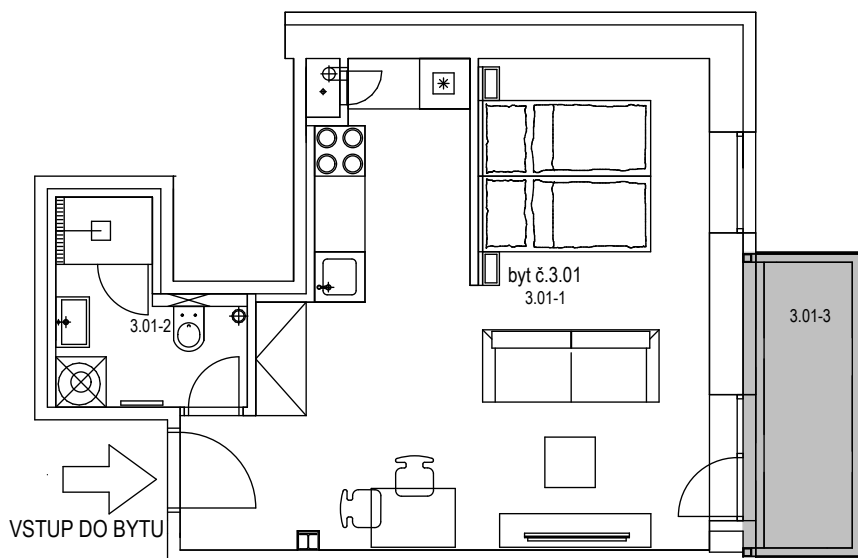

# BYT Č. 3.01 3. NP

# KORVIN HOME

korvinhome.sk

PŔDORYS BYTU Č.3.01:

SITUÁCIA 3. NP - BYTU Č.3.01:

SITUÁCIA PIVNICE K BYTU Č.3.01:

LEGENDA MIESTNOSTI BYTU Č.3.01:

OZNAČENIE	NÁZOV MIESTNOSTI	PLOCHA m <sup>2</sup>
3.01-1	OBYTNÝ PRIESTOR S KUCHYŇOU	30,35
3.01-2	KÚPEĽŇA	4,40
3.01-3	BALKÓN	4,50
0.17	PIVNIČNÁ KOPKA	4,06
3.01	BYT č. 3.01	34,75
	BYT + P.KOPKA + EXTERIÉR	43,31