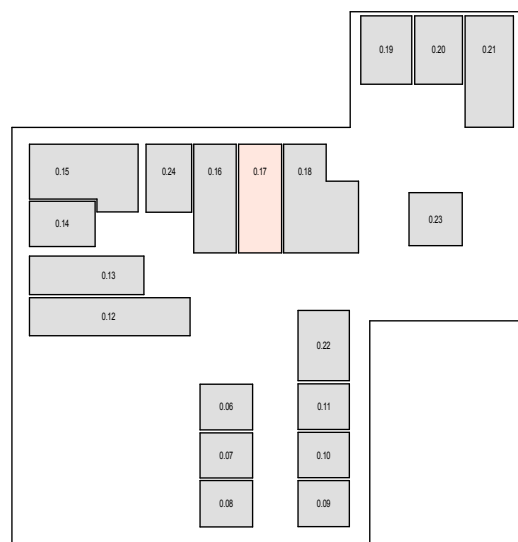

# KORVIN HOME

korvinhome.sk

PŔDORYS BYTU Č.3.01:

SITUÁCIA 3. NP - BYTU Č.3.01:

SITUÁCIA PIVNICE K BYTU Č.3.01:

LEGENDA MIESTNOSTI BYTU Č.3.01:

OZNAČENIE	NÁZOV MIESTNOSTI	PLOCHA m <sup>2</sup>
3.01-1	OBYTNÝ PRIESTOR S KUCHYŇOU	30,35
3.01-2	KÚPEĽŇA	4,40
3.01-3	BALKÓN	4,50
0.17	PIVNIČNÁ KOPKA	4,06
3.01	BYT č. 3.01	34,75
	BYT + P.KOPKA + EXTERIÉR	43,31