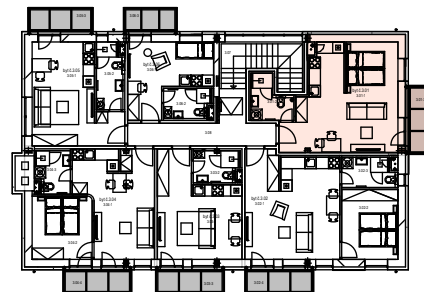

# BYT Č. 3.01 3. NP

# KORVIN HOME

korvinhome.sk

PŔDORYS BYTU Č.3.01:

SITUÁCIA 3. NP - BYTU Č.3.01:

SITUÁCIA PIVNICE K BYTU Č.3.01:

LEGENDA MIESTNOSTI BYTU Č.3.01:

OZNAČENIE	NÁZOV MIESTNOSTI	PLOCHA m <sup>2</sup>
3.01-1	OBYTNÝ PRIESTOR S KUCHYŇOU	30,35
3.01-2	KÚPEĽŇA	4,40
3.01-3	BALKÓN	4,50
0.17	PIVNIČNÁ KOPKA	4,06
3.01	BYT č. 3.01	34,75
	BYT + P.KOPKA + EXTERIÉR	43,31