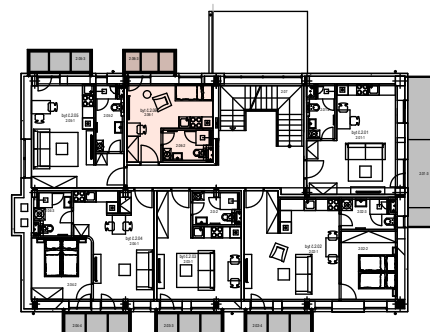

BYT Č. 2.06 2. NP

KORVIN HOME

korvinhome.sk

PÔDORYS BYTU Č.2.06:

SITUÁCIA 2. NP - BYTU Č.2.06:

VSTUP DO BYTU

SITUÁCIA PIVNICE K BYTU Č.2.06:

LEGENDA MIESTNOSTI BYTU Č.2.06:

OZNAČENIE	NÁZOV MIESTNOSTI	PLOCHA m ²
2.06-1	OBYTNÝ PRIESTOR S KUCHYŇOU	13,92
2.06-2	KÚPEĽŇA	3,88
2.06-3	BALKÓN	3,50
0.24	PIVNIČNÁ KOPKA	2,82
2.06	BYT č. 2.06	17,80
	BYT + P.KOPKA + EXTERIÉR	24,12

Eötvösa 12, Komárno, 945 05