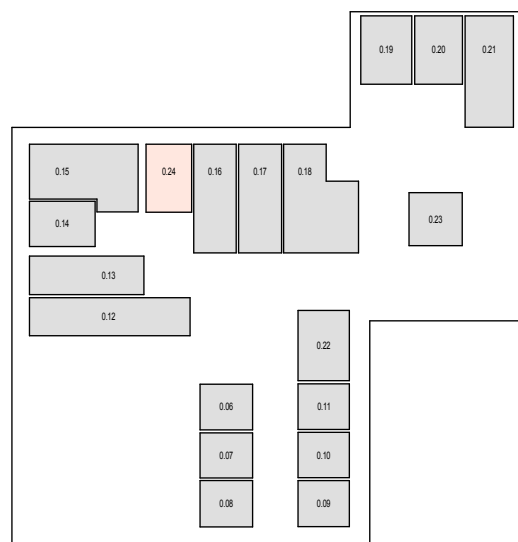

BYT Č. 2.06 2. NP

KORVIN HOME

korvinhome.sk

PÔDORYS BYTU Č.2.06:

SITUÁCIA 2. NP - BYTU Č.2.06:

VSTUP DO BYTU

SITUÁCIA PIVNICE K BYTU Č.2.06:

LEGENDA MIESTNOSTI BYTU Č.2.06:

OZNAČENIE	NÁZOV MIESTNOSTI	PLOCHA m ²
2.06-1	OBYTNÝ PRIESTOR S KUCHYŇOU	13,92
2.06-2	KÚPEĽŇA	3,88
2.06-3	BALKÓN	3,50
0.24	PIVNIČNÁ KOPKA	2,82
2.06	BYT č. 2.06	17,80
	BYT + P.KOPKA + EXTERIÉR	24,12

Eötvösa 12, Komárno, 945 05