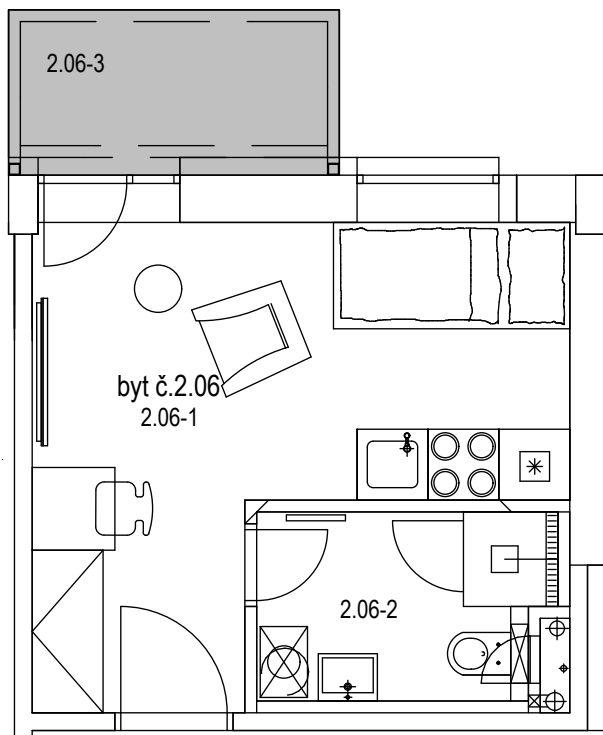

BYT Č. 2.06 2. NP

KORVIN HOME

korvinhome.sk

PÔDORYS BYTU Č.2.06:

SITUÁCIA 2. NP - BYTU Č.2.06:

VSTUP DO BYTU

SITUÁCIA PIVNICE K BYTU Č.2.06:

LEGENDA MIESTNOSTI BYTU Č.2.06:

OZNAČENIE	NÁZOV MIESTNOSTI	PLOCHA m ²
2.06-1	OBYTNÝ PRIESTOR S KUCHYŇOU	13,92
2.06-2	KÚPEĽŇA	3,88
2.06-3	BALKÓN	3,50
0.24	PIVNIČNÁ KOPKA	2,82
2.06	BYT č. 2.06	17,80
	BYT + P.KOPKA + EXTERIÉR	24,12

Eötvösa 12, Komárno, 945 05