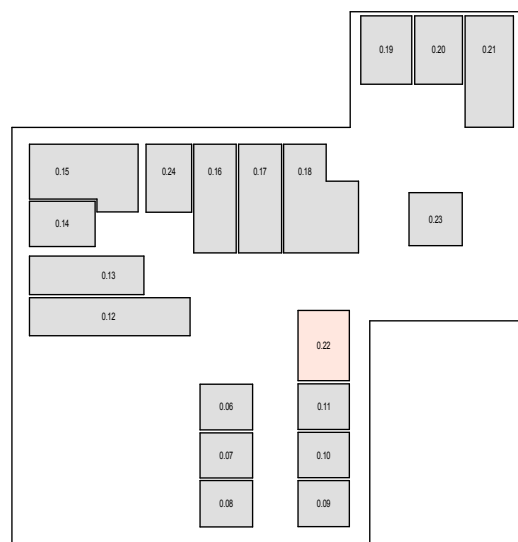

# KORVIN HOME

korvinhome.sk

Pôdorys BYTU Č.1.07:

SITUÁCIA 1. NP - BYTU Č.1.07:

SITUÁCIA PIVNICE K BYTU Č.1.07:

LEGENDA MIESTNOSTI BYTU Č.1.07:

OZNAČENIE	NÁZOV MIESTNOSTI	PLOCHA m <sup>2</sup>
1.07-1	OBYTNÝ PRIESTOR S KUCHYŇOU	12,83
1.07-2	KÚPEĽŇA	3,39
0.22	PIVNIČNÁ KOPKA	3,21
1.07	BYT Č.1.07	16,22
	BYT + P.KOPKA + EXTERIÉR	19,43