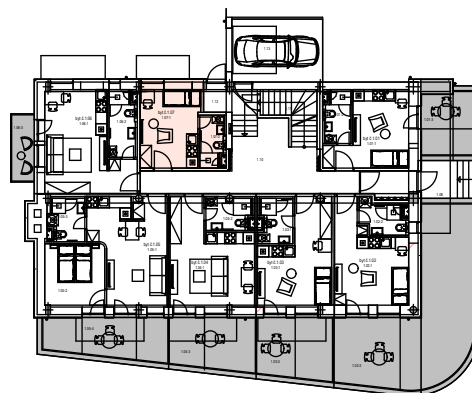

# BYT Č. 1.07 1. NP

# KORVIN HOME

korvinhome.sk

Pôdorys BYTU Č.1.07:

SITUÁCIA 1. NP - BYTU Č.1.07:

SITUÁCIA PIVNICE K BYTU Č.1.07:

LEGENDA MIESTNOSTI BYTU Č.1.07:

OZNAČENIE	NÁZOV MIESTNOSTI	PLOCHA m <sup>2</sup>
1.07-1	OBYTNÝ PRIESTOR S KUCHYŇOU	12,83
1.07-2	KÚPEĽŇA	3,39
0.22	PIVNIČNÁ KOPKA	3,21
1.07	BYT Č.1.07	16,22
	BYT + P.KOPKA + EXTERIÉR	19,43