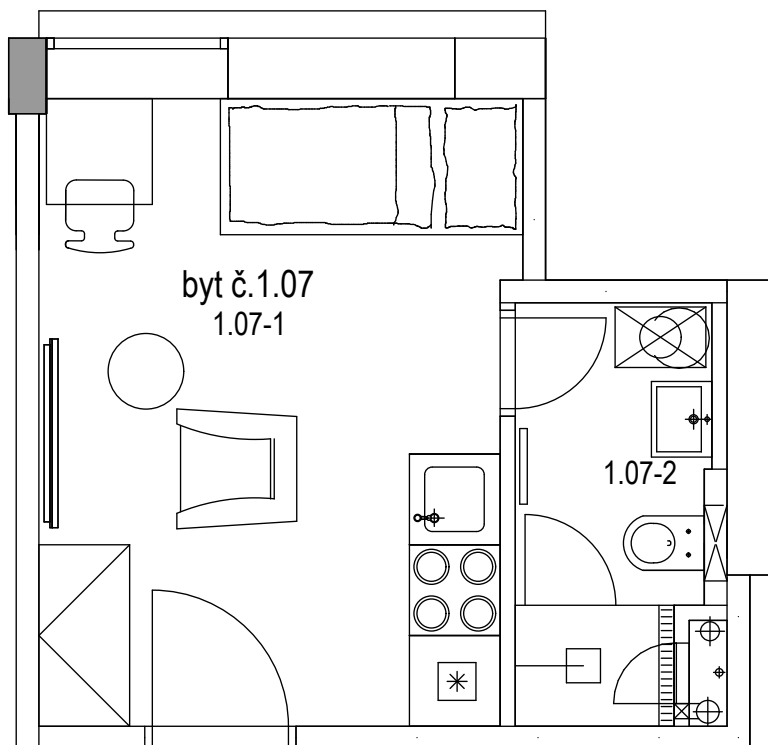

# BYT Č. 1.07 1. NP

# KORVIN HOME

korvinhome.sk

Pôdorys BYTU Č.1.07:

SITUÁCIA 1. NP - BYTU Č.1.07:

SITUÁCIA PIVNICE K BYTU Č.1.07:

LEGENDA MIESTNOSTI BYTU Č.1.07:

OZNAČENIE	NÁZOV MIESTNOSTI	PLOCHA m <sup>2</sup>
1.07-1	OBYTNÝ PRIESTOR S KUCHYŇOU	12,83
1.07-2	KÚPEĽŇA	3,39
0.22	PIVNIČNÁ KOPKA	3,21
1.07	BYT Č.1.07	16,22
	BYT + P.KOPKA + EXTERIÉR	19,43