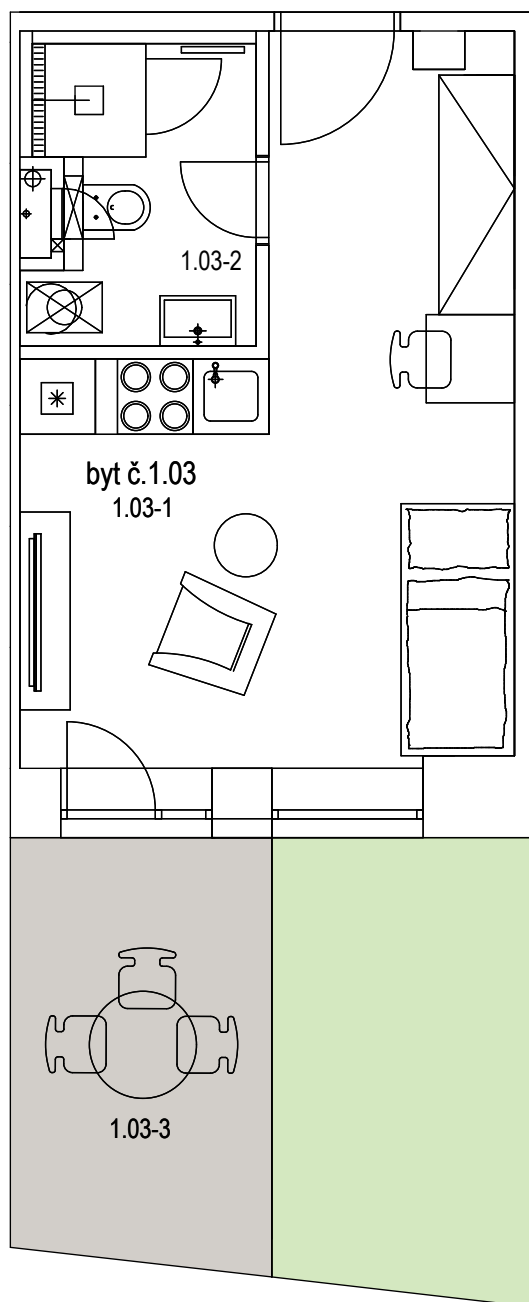

BYT Č. 1.03 1. NP

KORVIN HOME

korvinhome.sk

VSTUP DO BYTU

PÔDORYS BYTU Č.1.03:

SITUÁCIA 1. NP - BYTU Č.1.03:

SITUÁCIA PIVNICE K BYTU Č.1.03:

LEGENDA MIESTNOSTI BYTU Č.1.03:

OZNAČENIE	NÁZOV MIESTNOSTI	PLOCHA m ²
1.03-1	OBYTNÝ PRIESTOR S KUCHYŇOU	17,62
1.03-2	KÚPEĽŇA	4,09
1.03-3	PREDZÁHRADKA S TERASOU	12,95
0.08	PIVNIČNÁ KOPKA	2,08
1.03	BYT č.1.03	21,71
	BYT + P.KOPKA + EXTERIÉR	36,74