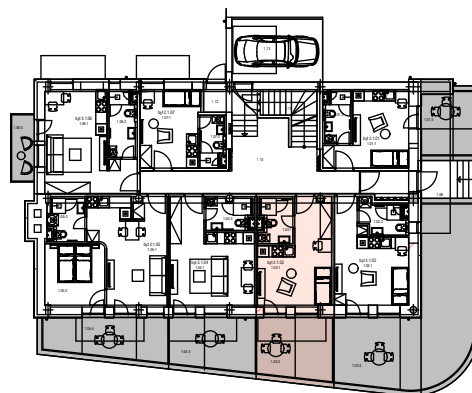

BYT Č. 1.03 1. NP

KORVIN HOME

korvinhome.sk

VSTUP DO BYTU

PÔDORYS BYTU Č.1.03:

SITUÁCIA 1. NP - BYTU Č.1.03:

SITUÁCIA PIVNICE K BYTU Č.1.03:

LEGENDA MIESTNOSTI BYTU Č.1.03:

OZNAČENIE	NÁZOV MIESTNOSTI	PLOCHA m ²
1.03-1	OBYTNÝ PRIESTOR S KUCHYŇOU	17,62
1.03-2	KÚPEĽŇA	4,09
1.03-3	PREDZÁHRADKA S TERASOU	12,95
0.08	PIVNIČNÁ KOPKA	2,08
1.03	BYT č.1.03	21,71
	BYT + P.KOPKA + EXTERIÉR	36,74