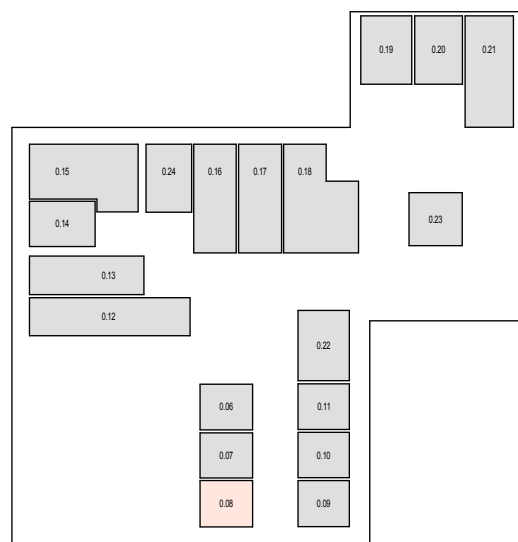

BYT Č. 1.03 1. NP

KORVIN HOME

korvinhome.sk

VSTUP DO BYTU

PÔDORYS BYTU Č.1.03:

SITUÁCIA 1. NP - BYTU Č.1.03:

SITUÁCIA PIVNICE K BYTU Č.1.03:

LEGENDA MIESTNOSTI BYTU Č.1.03:

OZNAČENIE	NÁZOV MIESTNOSTI	PLOCHA m ²
1.03-1	OBYTNÝ PRIESTOR S KUCHYŇOU	17,62
1.03-2	KÚPEĽŇA	4,09
1.03-3	PREDZÁHRADKA S TERASOU	12,95
0.08	PIVNIČNÁ KOPKA	2,08
1.03	BYT č.1.03	21,71
	BYT + P.KOPKA + EXTERIÉR	36,74