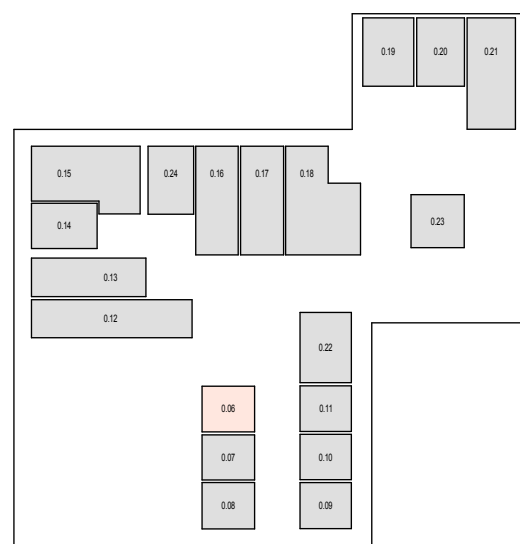

BYT č. 1.01 1. NP

KORVIN HOME

korvinhome.sk

PŔDORYS BYTU Č.1.01:

SITUÁCIA 1. NP - BYTU Č.1.01:

SITUÁCIA PIVNICE K BYTU Č.1.01:

LEGENDA MIESTNOSTI BYTU Č.1.01:

OZNAČENIE	NÁZOV MIESTNOSTI	PLOCHA m ²
1.01-1	OBYTNÝ PRIESTOR S KUCHYŇOU	14,16
1.01-2	KÚPEĽŇA	3,69
1.01-3	PREDZÁHRADKA S TERASOU	9,21
0.06	PIVNÍČNÁ KOPKA	2,08
1.01	BYT č.1.01	17,85
	BYT + P.KOPKA + EXTERIÉR	29,14