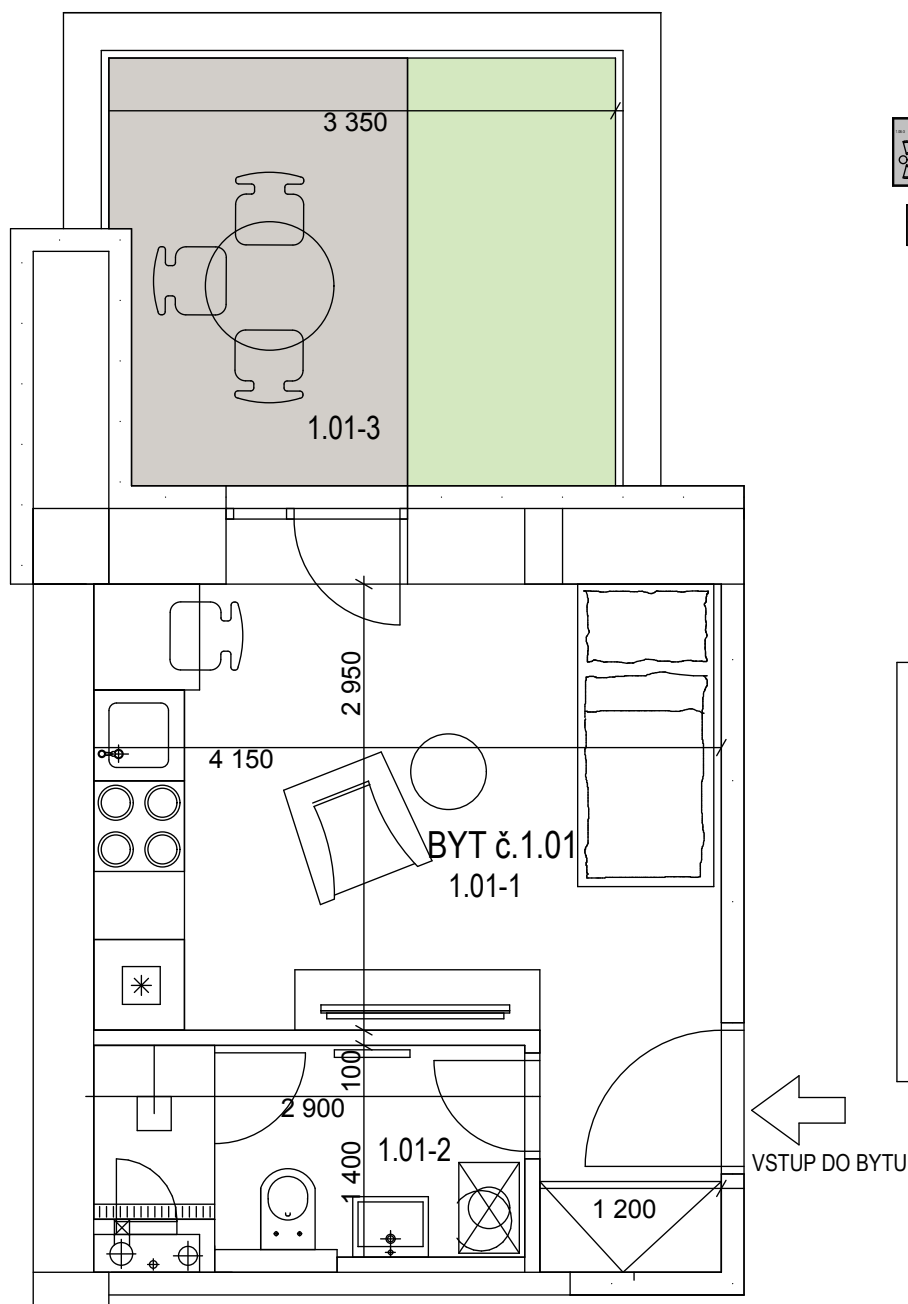

BYT č. 1.01 1. NP

KORVIN HOME

korvinhome.sk

PŔDORYS BYTU Č.1.01:

SITUÁCIA 1. NP - BYTU Č.1.01:

SITUÁCIA PIVNICE K BYTU Č.1.01:

LEGENDA MIESTNOSTI BYTU Č.1.01:

OZNAČENIE	NÁZOV MIESTNOSTI	PLOCHA m ²
1.01-1	OBYTNÝ PRIESTOR S KUCHYŇOU	14,16
1.01-2	KÚPEĽŇA	3,69
1.01-3	PREDZÁHRADKA S TERASOU	9,21
0.06	PIVNÍČNÁ KOPKA	2,08
1.01	BYT č.1.01	17,85
	BYT + P.KOPKA + EXTERIÉR	29,14