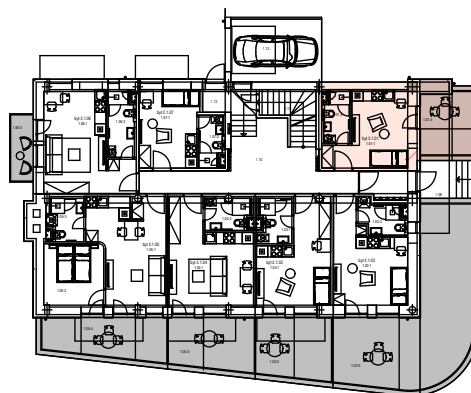

BYT č. 1.01 1. NP

KORVIN HOME

korvinhome.sk

PŔDORYS BYTU Č.1.01:

SITUÁCIA 1. NP - BYTU Č.1.01:

SITUÁCIA PIVNICE K BYTU Č.1.01:

LEGENDA MIESTNOSTI BYTU Č.1.01:

OZNAČENIE	NÁZOV MIESTNOSTI	PLOCHA m ²
1.01-1	OBYTNÝ PRIESTOR S KUCHYŇOU	14,16
1.01-2	KÚPEĽŇA	3,69
1.01-3	PREDZÁHRADKA S TERASOU	9,21
0.06	PIVNÍČNÁ KOPKA	2,08
1.01	BYT č.1.01	17,85
	BYT + P.KOPKA + EXTERIÉR	29,14